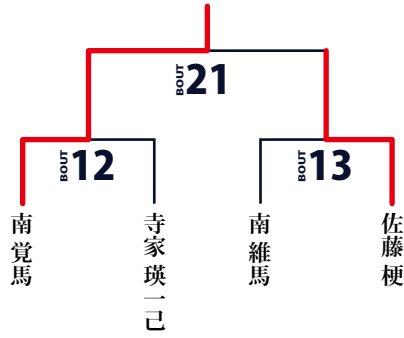

■ WMC JAPAN Jr. -25kg 王者決定戦

Jr. -25kg 王者 南 覚馬