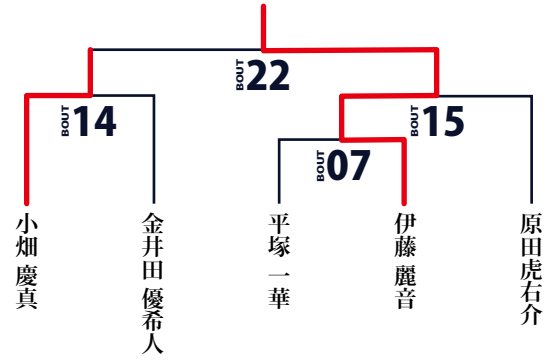

BOUT **18** WMC JAPAN 一般 A -54kg ワンマッチ <2分×2R>
○大田 隆成 (MSJキックボクシングジム) 岩鶴 城一樓 (KOGスポーツクラブ)

BOUT **24** WMC JAPAN Jr. -54kg トーナメント決勝 <2分×2R (延長 1R)>
東 虎之介 (都城大叶ジム) 西園 晟 (MSJキックボクシングジム) ○

BOUT **25** WMC JAPAN 一般 -67kg トーナメント決勝 <2分×2R (延長 1R)>
石井 優雅 (エイワスポーツジム) 宮本 雅大 (ハーデスワークアウト) ○

BOUT **26** WMC JAPAN Jr. -35kg トーナメント決勝 <2分×2R (延長 1R)>
平良 美龍 (EERE) 堀 悠生 (誠友塾) ○

■ WMC JAPAN Jr. -25kg 王者決定戦

Jr. -25kg 王者 南 覚馬

■ WMC JAPAN Jr. -30kg 王者決定戦

Jr. -30kg 王者 伊藤 麗音

■ WMC JAPAN Jr. -35kg 次期挑戦者決定トーナメント

Jr. -35kg 王者 堀 悠生

■ WMC JAPAN Jr. -40kg 次期挑戦者決定トーナメント

Jr. -40kg 王者 西園 陽

■ WMC JAPAN Jr. -54kg 次期挑戦者決定トーナメント

Jr. -54kg 王者 西園 晟