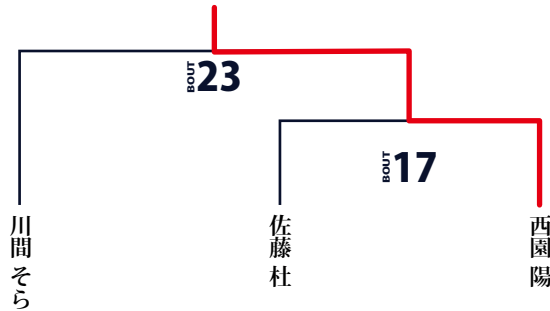

■ WMC JAPAN Jr. -40kg 次期挑戦者決定トーナメント

Jr. -40kg 王者 西園 陽