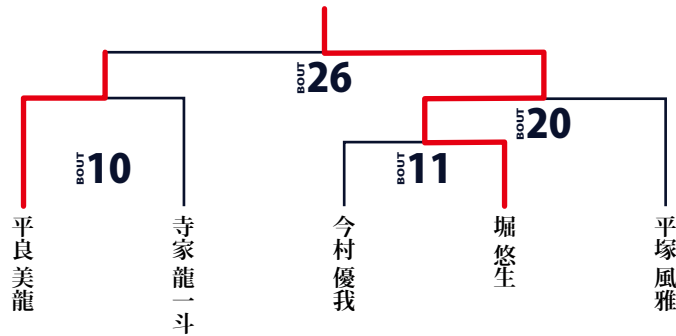

■ WMC JAPAN Jr. -35kg 次期挑戦者決定トーナメント

Jr. -35kg 王者 堀 悠生