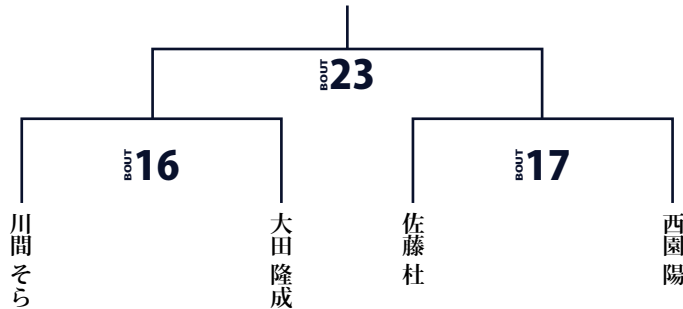

■ WMC JAPAN Jr. -40kg 次期挑戦者決定トーナメント

Jr. -40kg 王者