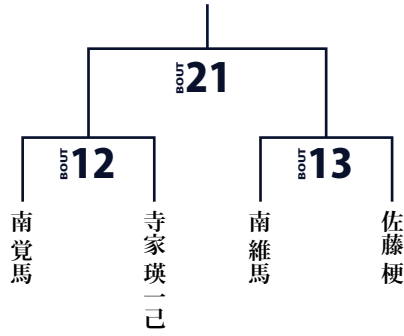

BOUT 20 WMC JAPAN Jr. -35kg トーナメント2回戦 <2分×2R (延長 1R)>
BOUT 11勝者 VS 抽選 ()

BOUT 21 WMC JAPAN Jr. -25kg トーナメント決勝 <2分×2R (延長 1R)>
BOUT12勝者 VS BOUT 13勝者

BOUT 22 WMC JAPAN Jr. -30kg トーナメント決勝 <2分×2R (延長 1R)>
BOUT14勝者 VS BOUT 15勝者

BOUT 23 WMC JAPAN Jr. -40kg トーナメント決勝 <2分×2R (延長 1R)>
BOUT16勝者 VS 抽選 ()

BOUT 24 WMC JAPAN 一般 -54kg トーナメント決勝 <2分×2R (延長 1R)>
BOUT17勝者 VS 西園 晟 (MSJキックボクシングジム)

BOUT 25 WMC JAPAN 一般 -67kg トーナメント決勝 <2分×2R (延長 1R)>
石井 優雅 (エイワスポーツジム) VS 宮本 雅大 (ハーデスワークアウト)

BOUT 26 WMC JAPAN Jr. -35kg トーナメント決勝 <2分×2R (延長 1R)>
BOUT 10勝者 VS BOUT 19勝者

■ WMC JAPAN Jr. -25kg 王者決定戦

Jr. -25kg 王者

■ WMC JAPAN Jr. -30kg 王者決定戦

Jr. -30kg 王者

■ WMC JAPAN Jr. -35kg 次期挑戦者決定トーナメント

抽選

- 今村 優我 (KIZUNA田川本部道場)
- 堀 悠生 (誠友塾)
- 平塚 風雅 (プリンスキックボクシングジム小倉)
- 寺家 龍一斗 (MSJキックボクシングジム)
- 平良 美龍 (FREE)