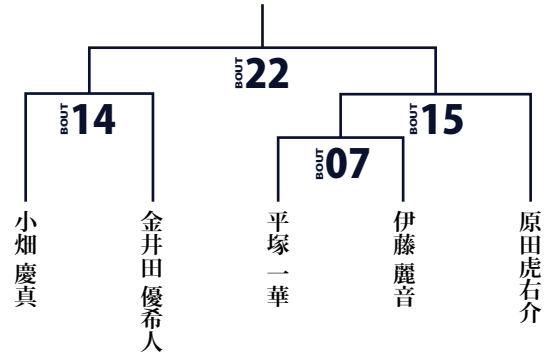

BOUT 23 WMC JAPAN Jr. -40kg トーナメント決勝 <2分×2R (延長 1R)>
BOUT16勝者 VS 抽選 ()

BOUT 24 WMC JAPAN 一般 -54kg トーナメント決勝 <2分×2R (延長 1R)>
BOUT17勝者 VS 西園 晟 (MSJキックボクシングジム)

BOUT 25 WMC JAPAN 一般 -67kg トーナメント決勝 <2分×2R (延長 1R)>
石井 優雅 (エイワスポーツジム) VS 宮本 雅大 (ハーデスワークアウト)

BOUT 26 WMC JAPAN Jr. -35kg トーナメント決勝 <2分×2R (延長 1R)>
BOUT 10勝者 VS BOUT 19勝者

■ WMC JAPAN Jr. -25kg 王者決定戦

Jr. -25kg 王者

■ WMC JAPAN Jr. -30kg 王者決定戦

Jr. -30kg 王者

■ WMC JAPAN Jr. -35kg 次期挑戦者決定トーナメント

抽選

- 今村 優我 (KIZUNA田川本部道場)
- 堀 悠生 (誠友塾)
- 平塚 風雅 (プリンスキックボクシングジム小倉)
- 寺家 龍一斗 (MSJキックボクシングジム)
- 平良 美龍 (FREE)