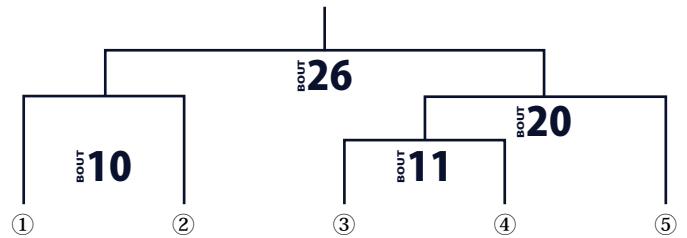

Jr. -35kg 王者