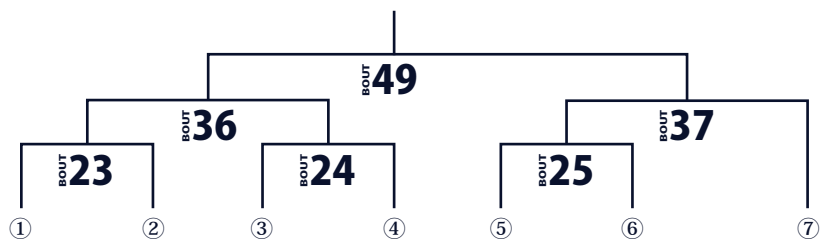

Jr. -30kg 次期挑戦者