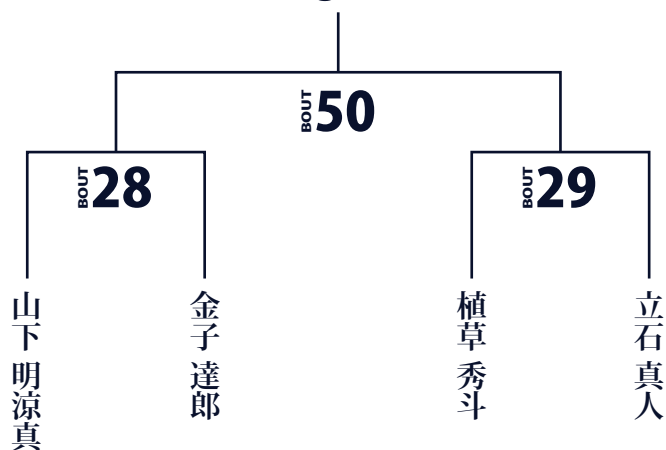

■ WMC JAPAN 一般 -58kg トーナメント

WMC JAPAN 一般 -58kg トーナメント優勝