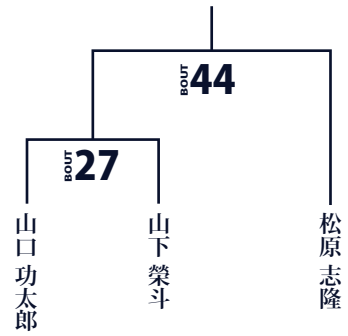

■ WMC JAPAN Jr. -35kg 次期挑戦者決定トーナメント

Jr. -35kg 次期挑戦者