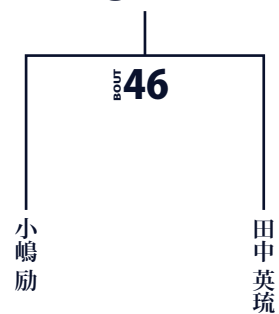

Jr. -30kg 次期挑戦者

■ WMC JAPAN Jr. -40kg 次期挑戦者決定トーナメント

Jr. -40kg 次期挑戦者

■ WMC JAPAN Jr. -45kg 次期挑戦者決定トーナメント

Jr. -45kg 次期挑戦者

■ WMC JAPAN Jr. +50kg 次期挑戦者決定トーナメント

Jr.+50kg 次期挑戦者

■ WMC JAPAN Jr. +50kg 次期挑戦者決定トーナメント