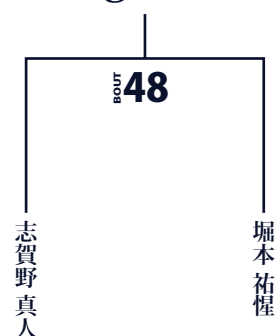

■ WMC JAPAN Jr. +50kg 次期挑戦者決定トーナメント

Jr.+50kg 次期挑戦者