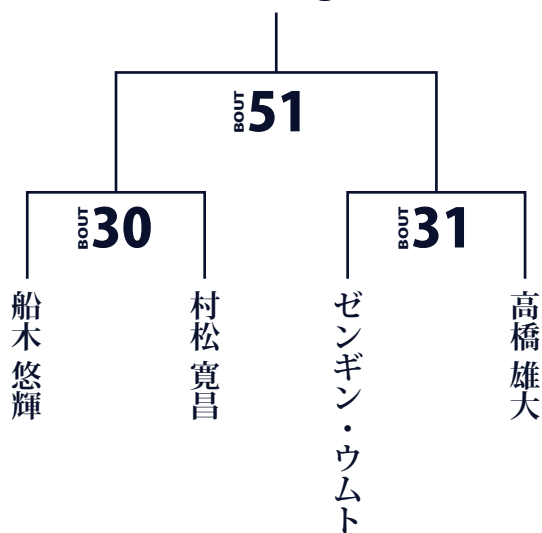

Jr. -30kg 次期挑戦者

■ WMC JAPAN Jr. -40kg 次期挑戦者決定トーナメント

Jr. -40kg 次期挑戦者

■ WMC JAPAN Jr. -45kg 次期挑戦者決定トーナメント

Jr. -45kg 次期挑戦者

■ WMC JAPAN Jr. +50kg 次期挑戦者決定トーナメント

Jr.+50kg 次期挑戦者

■ WMC JAPAN Jr. +50kg 次期挑戦者決定トーナメント

Jr.+50kg 次期挑戦者

■ WMC JAPAN 一般 -58kg トーナメント

WMC JAPAN 一般 -58kg トーナメント優勝

■ WMC JAPAN 一般 -62kg トーナメント

WMC JAPAN 一般 -62kg トーナメント優勝

■ WMC JAPAN 一般 -67kg トーナメント

WMC JAPAN 一般 -67kg トーナメント優勝