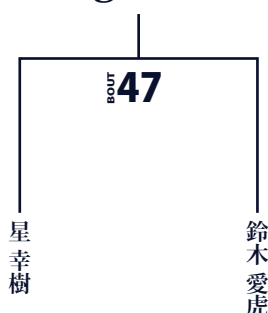

Jr. -30kg 次期挑戦者

■ WMC JAPAN Jr. -40kg 次期挑戦者決定トーナメント

Jr. -40kg 次期挑戦者

■ WMC JAPAN Jr. -45kg 次期挑戦者決定トーナメント

Jr. -45kg 次期挑戦者

■ WMC JAPAN Jr. +50kg 次期挑戦者決定トーナメント

Jr.+50kg 次期挑戦者

■ WMC JAPAN Jr. +50kg 次期挑戦者決定トーナメント